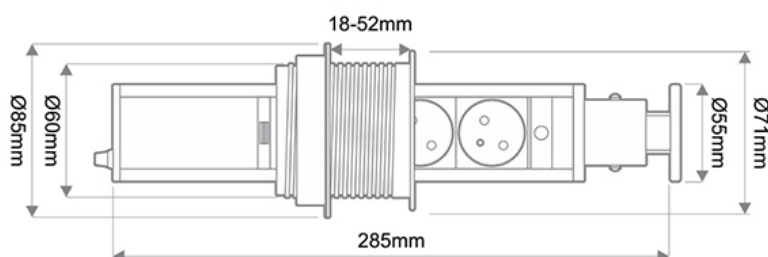

ELE004040 a ELE004041

PARAMETRY

- Hliník nebo černý
- Montážní průměr 60mm
- Tři zásuvky, 3 x 16A
- Kabel 1,8m

Barevné provedení:

Hliník

Černý

*hliník / černý*